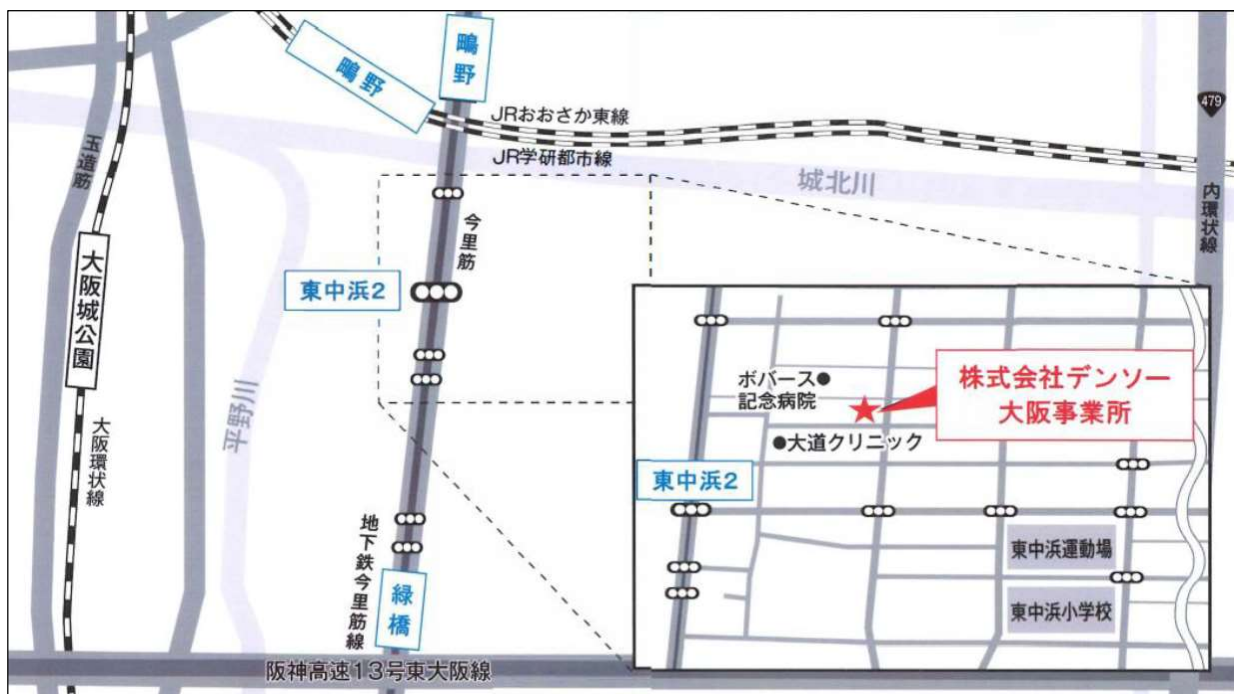

事業所アクセスマップ

【本社】〒540-6124 大阪市中央区城見2丁目1番61号 ツイン21MIDタワー24階

【大阪事業所】〒536-0023 大阪市城東区東中浜1丁目5番14号

【東京事業所】 〒108-0075 東京都港区港南2丁目16番1号 品川イーストワンタワー7階