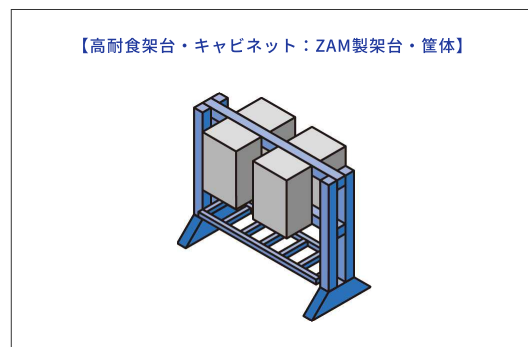

## 切替器

遠隔からLAN回線を物理層で切替

1UサイズでAC電源を冗長化

1Uサイズで最大4ユニット実装可能な光回線切替装置

F5等のレガシー回線のレベルを監視して自動切替

## 遠隔監視

遠隔でレールを移動させ監視側の装置の状態をモニタリング

WEB上で分電盤の状態を確認。トリップ再投入が可能

## 収容架

「外観デザイン」「整線」「電源機器装置」「通信機器装置」「熱対策」など、ご要望に応じてシステムラックが提供可能

通信基地局に設置する架台・筐体の設計製作

優れた防音設計による静かで快適なサーバ環境を構築

IP機器を雨風から守る冷却装置付の密閉小型収納BOX