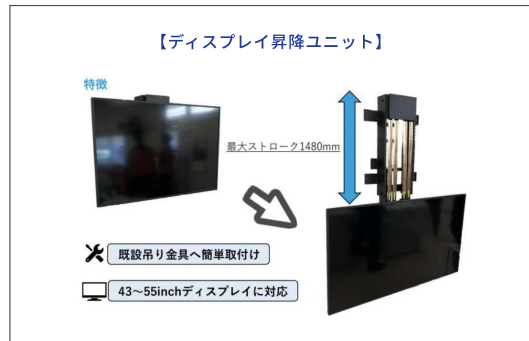

保守性に優れたディスプレイユニット昇降ユニット金具