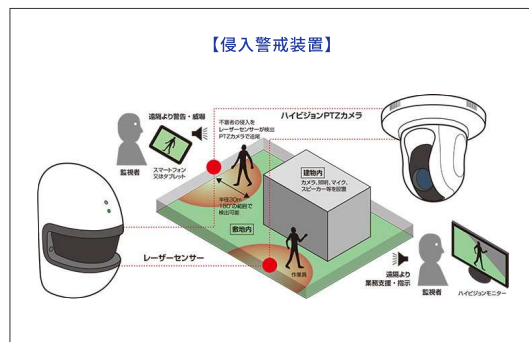

## サイネージ

筐体設計はロケーションに合わせた外装・形状に対応可能

保守性に優れたディスプレイユニット昇降ユニット金具

## 防災・防犯

遠隔でカメラ映像を監視し、双方向通話する事が可能

レーザーセンサーと自動追尾カメラでネットワーク監視

【4W試験電話機】

搬送回線の通話試験時に使用する電話機

【防振台車】

搬送時のショックを徹底的に軽減する  
3つの振動・衝撃吸収装置を搭載!!

搬送時の振動・衝撃を大幅に軽減する防振台車