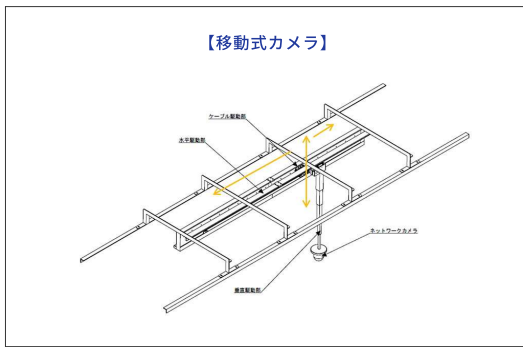

遠隔監視

遠隔でレールを移動させ監視側の装置の状態をモニタリング