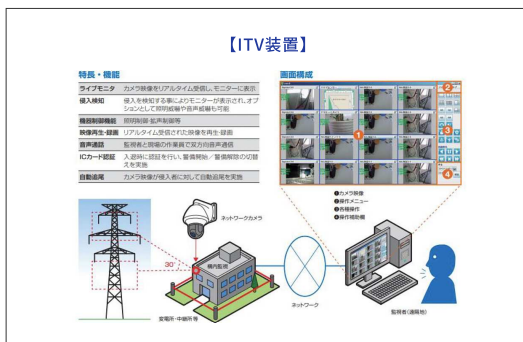

防災・防犯

遠隔でカメラ映像を監視し、双方向通話する事が可能