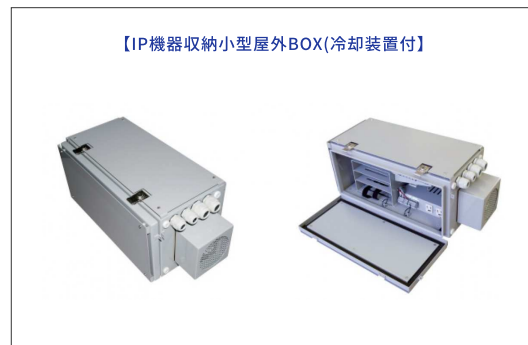

## 収容架

「外観デザイン」「整線」「電源機器装置」「通信機器装置」「熱対策」など、ご要望に応じてシステムラックが提供可能

通信基地局に設置する架台・筐体の設計製作

優れた防音設計による静かで快適なサーバ環境を構築

IP機器を雨風から守る冷却装置付の密閉小型収納BOX