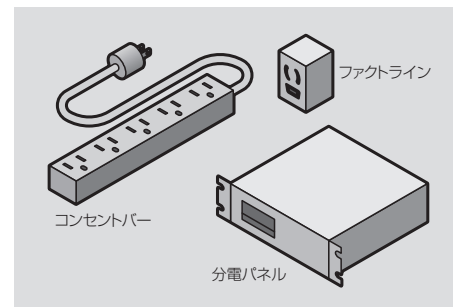

塗装色

パールホワイト、ライトベージュ、ブラックが標準色です。この他ご要望の色に塗装いたします。

整線

収容機器の種類、台数、配線経路に応じて整線機器を準備いたします。

熱対策

パンチング、スリット加工による自然換気。
ファンによる強制換気。
周辺環境、負荷容量に応じて設計します。

電源機器設置

収容機器の電源に応じて電源機器を準備いたします。

通信機器設置

LAN、光の通信機器を必要に応じて準備いたします。

据付工事

据付調整工事も弊社にお任せ下さい。

主な仕様

標準寸法	幅=600mm、700mm 奥行=600mm~1000mm 高さ=800mm~2300mm ※その他寸法がご希望の場合は、別途お問い合わせ下さい。
材質	鋼板
標準塗装色	パールホワイト(10YR8.5/0.5) ライトベージュ(5Y7/1) ブラック(N1) ※その他の色をご希望される場合は、別途お問い合わせ下さい。
形状	壁掛タイプ、自立架タイプ

オプション

棚板	固定棚板、スライド棚板 (機器固定にはベルト固定、マウント固定が可能です)
電源	コンセント、端子台 AC200/100Vトランス、分電パネル
配線機器	パッチパネル、スプライスユニット
通信機器	ハブ、ルーターなどのLAN 機器、光通信機器
ケーブル	LAN ケーブル、光ケーブル
熱対策	自然換気(通気孔)、強制換気(ファン)
下部	チャンネルベース、架台、レベルフット、キャスター