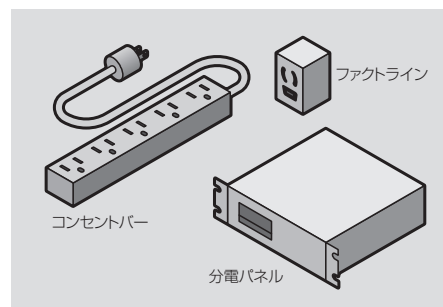

塗装色

パールホワイト、ライトベージュ、ブラックが標準色です。この他ご要望の色に塗装いたします。

整線

収容機器の種類、台数、配線経路に応じて整線機器を準備いたします。

熱対策

パンチング、スリット加工による自然換気。
ファンによる強制換気。
周辺環境、負荷容量に応じて設計します。

電源機器設置

収容機器の電源に応じて電源機器を準備いたします。

通信機器設置

LAN、光の通信機器を必要に応じて準備いたします。

据付工事

据付調整工事も弊社にお任せ下さい。

主な仕様

標準寸法	幅=600mm、700mm 奥行=600mm~1000mm 高さ=800mm~2300mm ※その他寸法をご希望の場合は、別途お問い合わせ下さい。
材質	鋼板
標準塗装色	パールホワイト(10YR8.5/0.5) ライトベージュ(5Y7/1) ブラック(N1) ※その他の色をご希望される場合は、別途お問い合わせ下さい。
形状	壁掛タイプ、自立架タイプ

オプション

棚板	固定棚板、スライド棚板 (機器固定にはベルト固定、マウント固定が可能です)
電源	コンセント、端子台 AC200/100Vトランス、分電パネル
配線機器	パッチパネル、スプライスユニット
通信機器	ハブ、ルーターなどのLAN 機器、光通信機器
ケーブル	LAN ケーブル、光ケーブル
熱対策	自然換気(通気孔)、強制換気(ファン)
下部	チャンネルベース、架台、レベルフット、キャスター