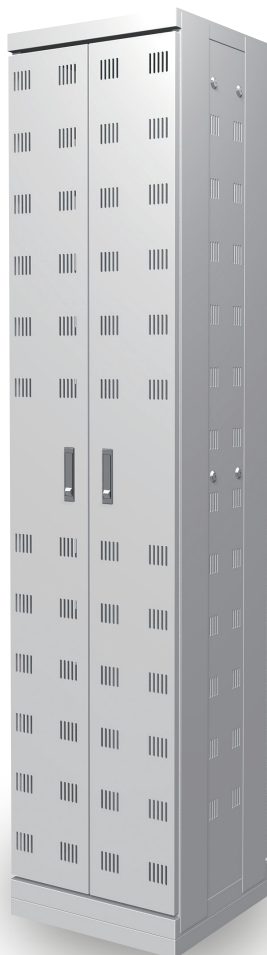

外観デザイン・整線・電源機器装置・通信機器装置・熱対策 など

ご要望に応じてシステムラックをご提案・ご提供

据付調整工事も弊社にて対応しておりますので是非ご利用下さい。

外観デザイン・カラー

外観

パネル、ドア等をカスタマイズできます。

寸法

19インチラックを基本とし、各種タイプを取り揃えております。別途お問い合わせ下さい。

塗装色

パールホワイト、ライトベージュ、ブラックが標準色です。この他ご要望の色に塗装いたします。

整線

収容機器の種類、台数、配線経路に応じて整線機器を準備いたします。

熱対策

パンチング、スリット加工による自然換気。
ファンによる強制換気。
周辺環境、負荷容量に応じて設計します。

電源機器設置

収容機器の電源に応じて電源機器を準備いたします。

通信機器設置

LAN、光の通信機器を必要に応じて準備いたします。

据付工事

据付調整工事も弊社にお任せ下さい。

主な仕様

標準寸法	幅=600mm、700mm 奥行=600mm~1000mm 高さ=800mm~2300mm ※その他寸法をご希望の場合は、別途お問い合わせ下さい。
材質	鋼板
標準塗装色	パールホワイト(10YR8.5/0.5) ライトベージュ(5Y7/1) ブラック(N1) ※その他の色をご希望される場合は、別途お問い合わせ下さい。
形状	壁掛タイプ、自立架タイプ

オプション

棚板	固定棚板、スライド棚板 (機器固定にはベルト固定、マウント固定が可能です)
電源	コンセント、端子台 AC200/100Vトランス、分電パネル
配線機器	パッチパネル、スプライスユニット
通信機器	ハブ、ルーターなどのLAN 機器、光通信機器
ケーブル	LAN ケーブル、光ケーブル
熱対策	自然換気(通気孔)、強制換気(ファン)
下部	チャンネルベース、架台、レベルフット、キャスター