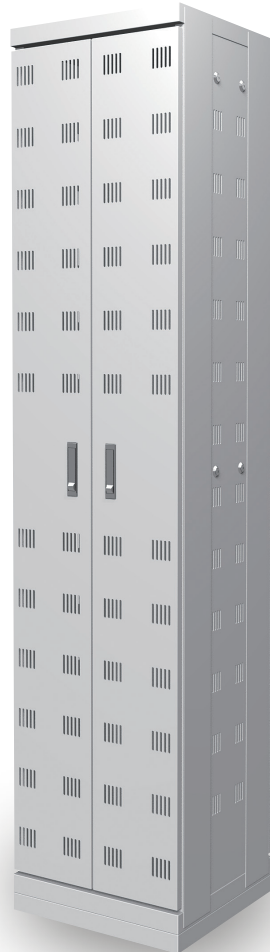

外観デザイン・整線・電源機器装置・通信機器装置・熱対策 など

ご要望に応じてシステムラックをご提案・ご提供

据付調整工事も弊社にて対応しておりますので是非ご利用下さい。

外観デザイン・カラー

外観

パネル、ドア等をカスタマイズできます。

寸法

19インチラックを基本とし、各種タイプを取り揃えております。別途お問い合わせ下さい。

塗装色

パールホワイト、ライトベージュ、ブラックが標準色です。この他ご要望の色に塗装いたします。

整線

収容機器の種類、台数、配線経路に応じて整線機器を準備いたします。

熱対策

パンチング、スリット加工による自然換気。
ファンによる強制換気。
周辺環境、負荷容量に応じて設計します。

電源機器設置

収容機器の電源に応じて電源機器を準備いたします。

通信機器設置

LAN、光の通信機器を必要に応じて準備いたします。

据付工事

据付調整工事も弊社にお任せ下さい。

主な仕様

標準寸法	幅=600mm、700mm 奥行=600mm~1000mm 高さ=800mm~2300mm ※その他寸法がご希望の場合は、別途お問い合わせ下さい。
材質	鋼板
標準塗装色	パールホワイト(10YR8.5/0.5) ライトベージュ(5Y7/1) ブラック(N1) ※その他の色をご希望される場合は、別途お問い合わせ下さい。
形状	壁掛タイプ、自立架タイプ

オプション

棚板	固定棚板、スライド棚板 (機器固定にはベルト固定、マウント固定が可能です)
電源	コンセント、端子台 AC200/100Vトランス、分電パネル
配線機器	パッチパネル、スプライスユニット
通信機器	ハブ、ルーターなどのLAN 機器、光通信機器
ケーブル	LAN ケーブル、光ケーブル
熱対策	自然換気(通気孔)、強制換気(ファン)
下部	チャンネルベース、架台、レベルフット、キャスター